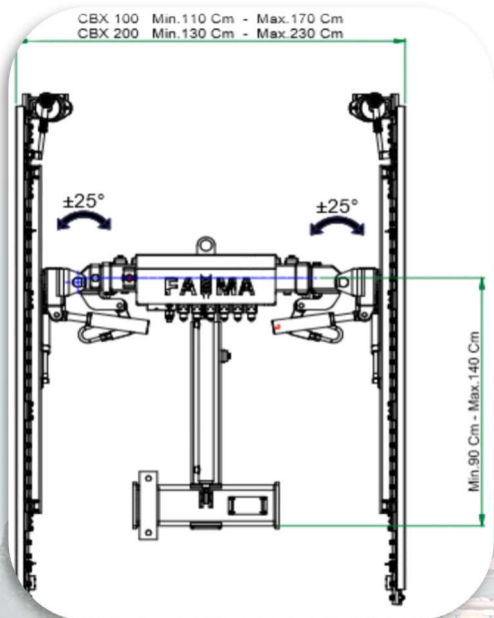

## CIMATRICE MOD.CBC 100-200

Cimatrice bilaterale modello "Panorama" disponibile in due modelli in funzione della larghezza del filare con un'apertura di 1,10 mt fino 1,70 mt (**CBC100**) a un'apertura di 1,30 mt fino 2,30 mt (**CBC200**).

**Caratteristiche trattrice:** portata olio richiesta L/min. 35, pressione esercizio 120 bar.

Si consiglia una presa di ritorno libero.

Coltello sylvose con motore idraulico Inc.(45°)

Barra Topping  
Inclinazione Idraulica

Flangia standard

Convogliatore di tralci

Regolazione dell'altezza del topping idraulica 40cm

Attacco per sollevatore a 3 punti

**Kg 230**

**MODELLI DISPONIBILI**

Barra Verticale 4 Coltelli	130 Cm
Barra Verticale 5 Coltelli	160 Cm.
Barra Verticale 6 Coltelli	190 Cm.
Barra Verticale 4 Coltelli + 1 Coltello	130 Cm. + 35 Cm
Barra Verticale 5 Coltelli + 1 Coltello	160 Cm. + 35 Cm
Barra Verticale 6 Coltelli + 1 Coltello	190 Cm. + 35 Cm
Topping 3 Coltelli	95 Cm
Topping 2 Coltelli	70 Cm.
Topping 4 Coltelli	130 Cm.