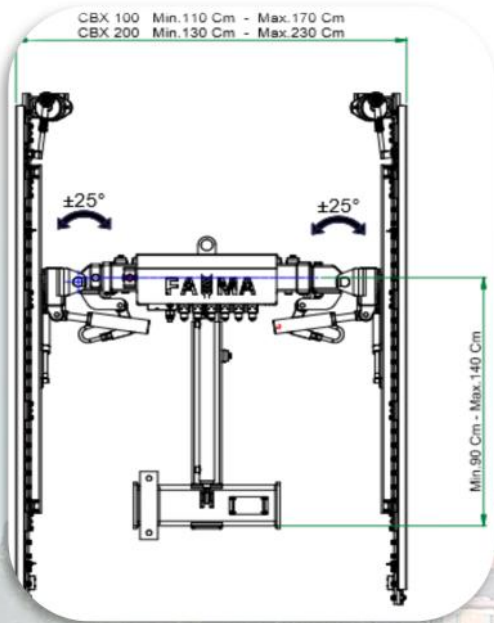

CIMATRICE MOD.CBC 100-200

Cimatrice bilaterale modello "Panorama" disponibile in due modelli in funzione della larghezza del filare con un'apertura di 1,10 mt fino 1,70 mt (**CBC100**) a un'apertura di 1,30 mt fino 2,30 mt (**CBC200**).

Caratteristiche trattrice: portata olio richiesta L/min. 35, pressione esercizio 120 bar.

Si consiglia una presa di ritorno libero.

Coltello sylvose con motore idraulico Inc.(45°)

Barra Topping Inclinazione Idraulica

Flangia standard

Convogliatore di tralci

Regolazione dell'altezza del topping idraulica 40cm

Attacco per sollevatore a 3 punti

Kg 230

MODELLI DISPONIBILI

Barra Verticale 4 Coltelli	130 Cm
Barra Verticale 5 Coltelli	160 Cm.
Barra Verticale 6 Coltelli	190 Cm.
Barra Verticale 4 Coltelli + 1 Coltello	130 Cm. + 35 Cm
Barra Verticale 5 Coltelli + 1 Coltello	160 Cm. + 35 Cm
Barra Verticale 6 Coltelli + 1 Coltello	190 Cm. + 35 Cm
Topping 3 Coltelli	95 Cm
Topping 2 Coltelli	70 Cm.
Topping 4 Coltelli	130 Cm.