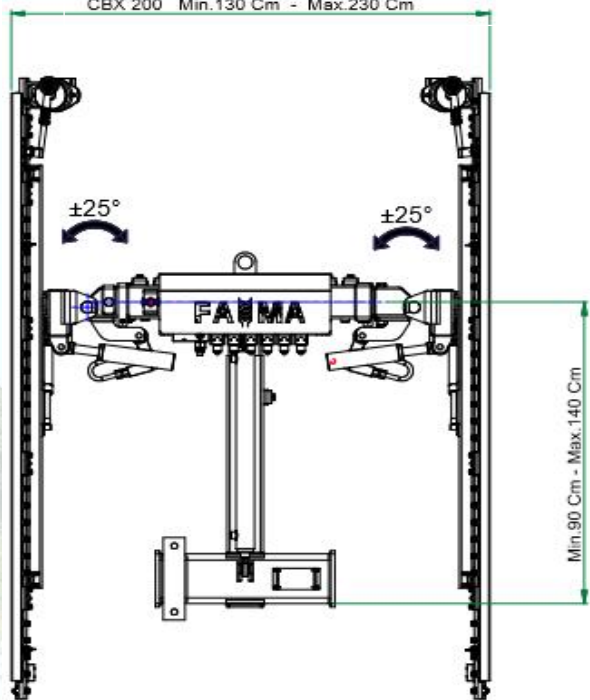

CIMATRICE MOD. CBX 100-200

Cimatrice bilaterale modello "Panorama" disponibile in due modelli in funzione della larghezza del filare con un'apertura di 1,10 mt fino 1,70 mt (**CBX100**) a un'apertura di 1,30 mt fino 2,30 mt (**CBX200**).

Caratteristiche trattrice: portata olio richiesta L/min. 35, pressione esercizio 120 bar.

Si consiglia una presa di ritorno libero.

Cavalletto di sostegno regolabile in altezza

Flangia standard

Attacco per sollevatore a 3 punti

Comando elettrico

Barra Topping
Inclinazione Idraulica

Convogliatore di tralci

Impianto Idraulico 50 LT Olio
Portata 40 LT/MIN

OPTIONAL

OPTIONAL

OPTIONAL

OPTIONAL

OPTIONAL

PANORAMA

CBX 100 Min.110 Cm - Max.170 Cm
 CBX 200 Min.130 Cm - Max.230 Cm

Kg 320

Telaio concepito per una massima visibilità alla guida della trattrice

Panorama, affidabilità, visibilità in sicurezza